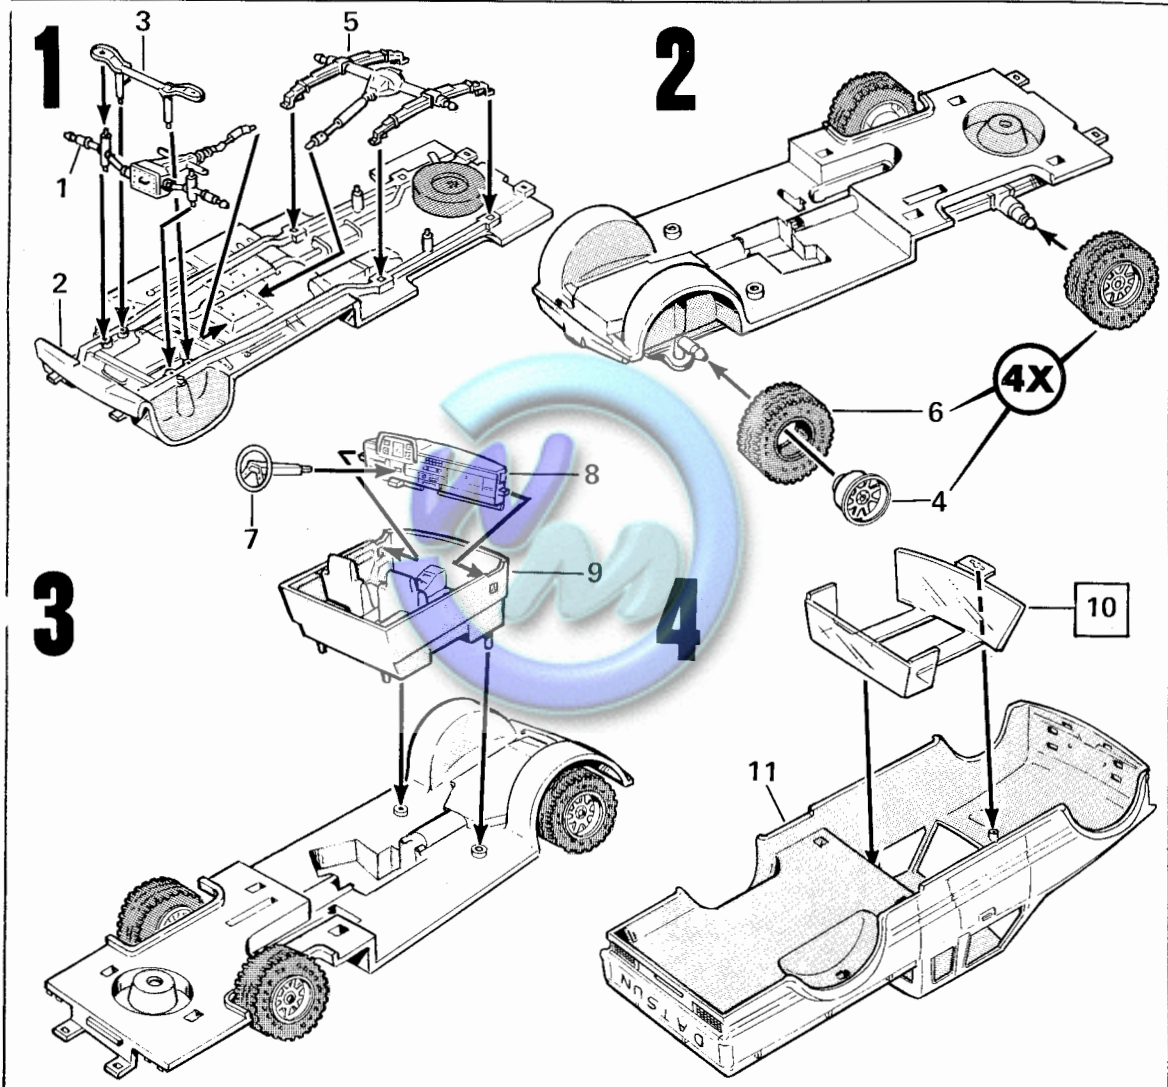

Revell SNAP KIT™

6004-3800 -A

DATSUN 4X4 PICKUP

NO CEMENT REQUIRED
NICHT KLEBEN
NE PAS COLLER
NIET PLAKKEN
SKALL INTE KLISTRAS
NON INCOLLARE
NO REQUIERE PEGAMENTO

DO IT THIS MANY TIMES
ANZAHL DER ARBEITZGANGE
LE FAIRE CE NOMBRE DE FOIS
DOE HET ZOVEEL KEER
GJOR DET SA MANGA GANGER
FATELO TUTTE QUESTA VOLTE
HAGALO ESTA CANTIDAD DE VECES

CLEAR
KLAR
TRANSPARENT
DOORZICHTIG
KLART
VIA LEBERA
TRANSPARENTE

APPLY DECALS
ABZIEHBILDER ANHEFTEN
COLLER LES DECALCOMANIES
BRENG PLAKPLAATJES AAN
SATT PA DEKALERNA
APPLICARE LE DECALOMANIE (ADESIVI)
APLICAR CALCAS